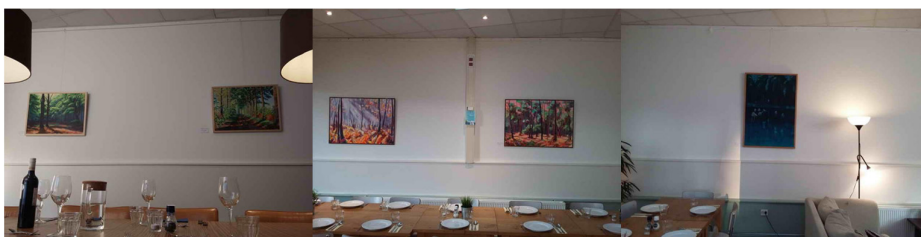

10 maart 2016

Werken van mij zijn de komende maanden te zien op 3 locaties, te weten:

Coffeemanía
est. 2010

Coffeemanía Overvecht Tiberdreef 10, 3561 GG Utrecht T: 030 – 2610222.

Aan de voet van het amfitheater bij het Station Overvecht zit een koffiebar die verrassend ruim en mooi is van binnen en waar mijn werk erg goed uitkomt. In combinatie met de heerlijke koffie zeker een bezoekje waard.

<http://www.coffeemanía.nl/>

Warande Zeist, gebouw heerewegen, Arnhemsebovenweg 80, 3708 AH Zeist, tel 030 693 8000.

Een groot aantal werken hangen in de galerij naar het paviljoen "In De Dennen".

<http://www.warandeweb.nl/>